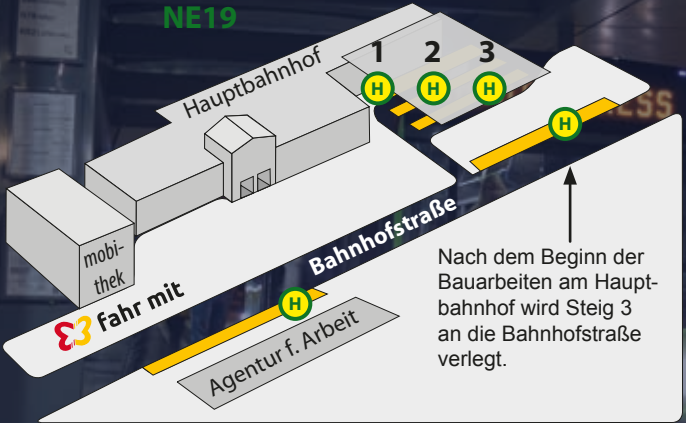

Haltestelle Hauptbahnhof

Steig 1:
NE11
NE19

Steig 2:
NE13
NE15

Steig 3:
NE12
NE14
NE18
NE20

Nach dem Beginn der Bauarbeiten am Hauptbahnhof wird Steig 3 an die Bahnhofstraße verlegt.

Steig Agentur f. Arbeit: NE16 & NE17