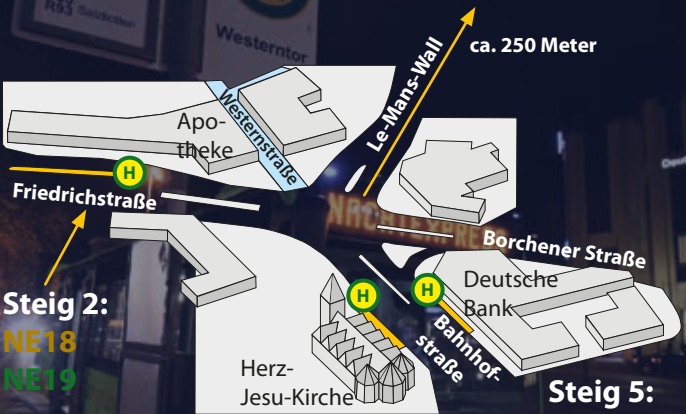

- |                         |                              |
|-------------------------|------------------------------|
| ● Hövelhof, Friedhof    | ● Hövelhof, Gütersloher Str. |
| ● Hövelriege, Wiethof   | ● Riege, Detmolder Str.      |
| ● Hövelriege, Lehmweg   | ● Riege, Spieker             |
| ● Riege, Goldamsel      | ● Hövelriege, Neue Riege     |
| ● Riege, Spieker        | ● Hövelriege, Bahnhof        |
| ● Riege, Detmolder Str. |                              |
| ● Riege, Am Henkenteich |                              |
| ● Espeln, Emsbrücke     |                              |
| ● Espeln, Emsallee      |                              |
| ● Espeln, Kirche        |                              |

# Haltestelle Hauptbahnhof

Steig 1:  
NE11  
NE19

Steig 2:  
NE13  
NE15

Steig 3:  
NE12  
NE14  
NE18  
NE20

Nach dem Beginn der Bauarbeiten am Hauptbahnhof wird Steig 3 an die Bahnhofstraße verlegt.

Steig Agentur f. Arbeit: NE16 & NE17

# Haltestelle Westerntor

Haltestelle Le-Mans-Wall:

NE11, NE12, NE13 und NE20

ca. 250 Meter

Steig 2:  
NE18  
NE19

Steig 4:  
NE11 Ri. Hbf  
NE16  
NE17

Steig 5:  
NE14  
NE15

**Persönliche Informationen zum NachtExpress  
und zum Nachtbus in Paderborn:**