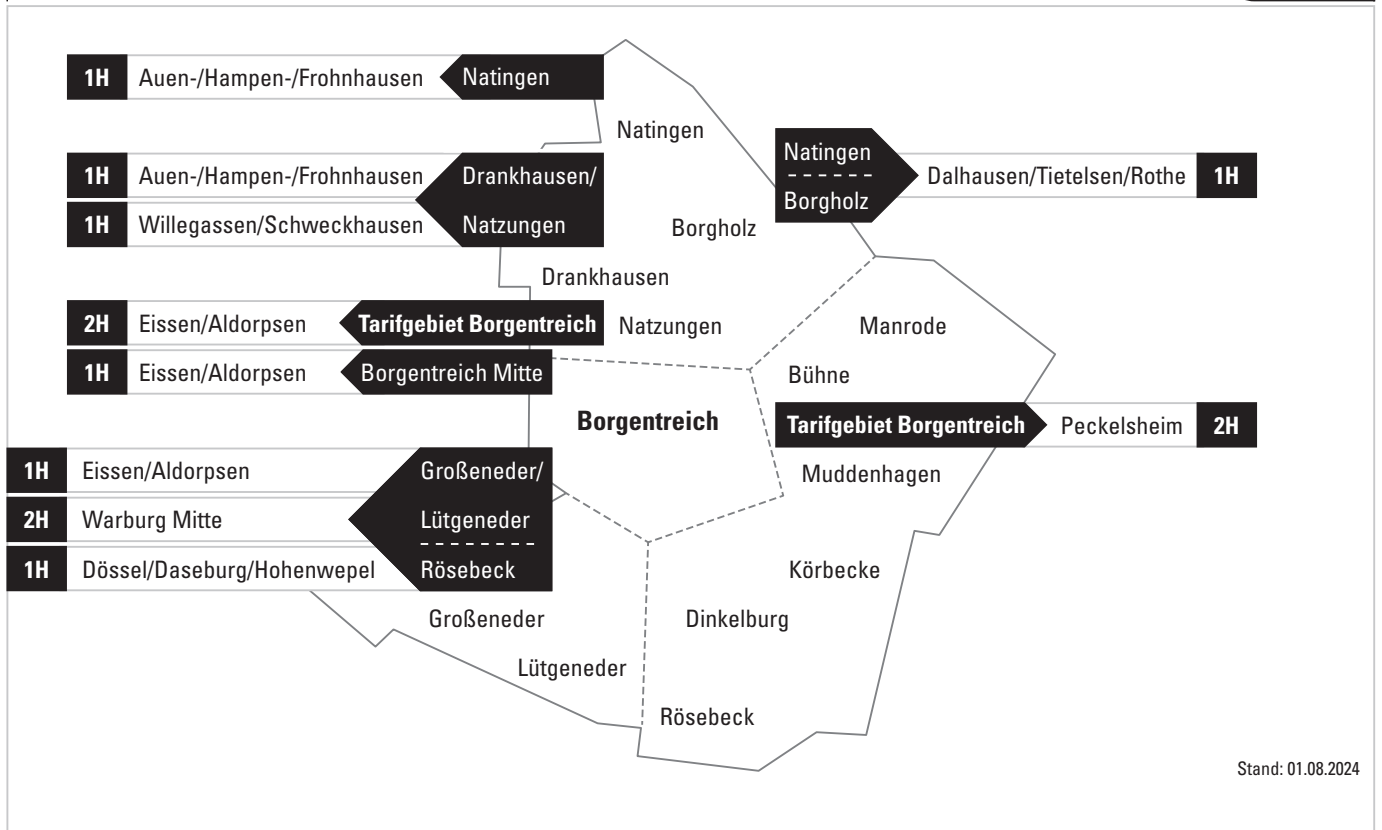

Tarifgebiet Borgentreich

77900

Zielorte Hochstift, alphabetisch sortiert			Zielorte Hochstift, alphabetisch sortiert			Zonen Borgentreich	
Altenbeken	77750	4H	Salzkotten	77810	6H	Borgentreich	77901
Bad Driburg	77870	4H	Steinheim	77950	5H	Borgholz	77902
Bad Lippspringe	77760	6H	Warburg	77960	3H	Drankhausen/Natzungen	77906
Bad Wünnenberg	77820	5H	Willebadessen	77980	3H	Großeneder/Lütgeneder	77908
Beverungen	77880	3H				Körbecke/Dinkelburg	77904
Borchen	77720	5H				Manrode/Bühne/Muddenhagen	77903
Borgentreich	77900	1H				Natingen	77907
Brakel	77920	3H				Rösebeck	77905
Brakel über Beverungen		4H					
Brakel über Warburg		4H					
Büren	77770	6H					
Delbrück	77780	6H	weitere Zielorte, alphabetisch sortiert			Fahrpreisbesonderheiten	
Hövelhof	77790	6H	Bad Karlshafen	79830	4H	Auenhausen/Hampenhhausen/ Frohnhausen	77923
Höxter	77850	3H	Diemelstadt	94820	4H	Dössel/Daseburg/Hohenwepel	77963
Höxter über Warburg		5H	Geseke	49360	6H	Eissen/Aldorpsen	77986
Lichtenau	77800	4H	Holzminden	79600	4H	Peckelsheim	77982
Marienmünster	77930	4H	Langenthal	79826	4H	Dalhausen/Tietelsen/Rothe	77887
Nieheim	77940	4H	Schlangen	66600	6H	Warburg Mitte	77961
Paderborn	77700	5H	Volkmarsen	79860	4H	Willegassen/Schweckhausen	77987