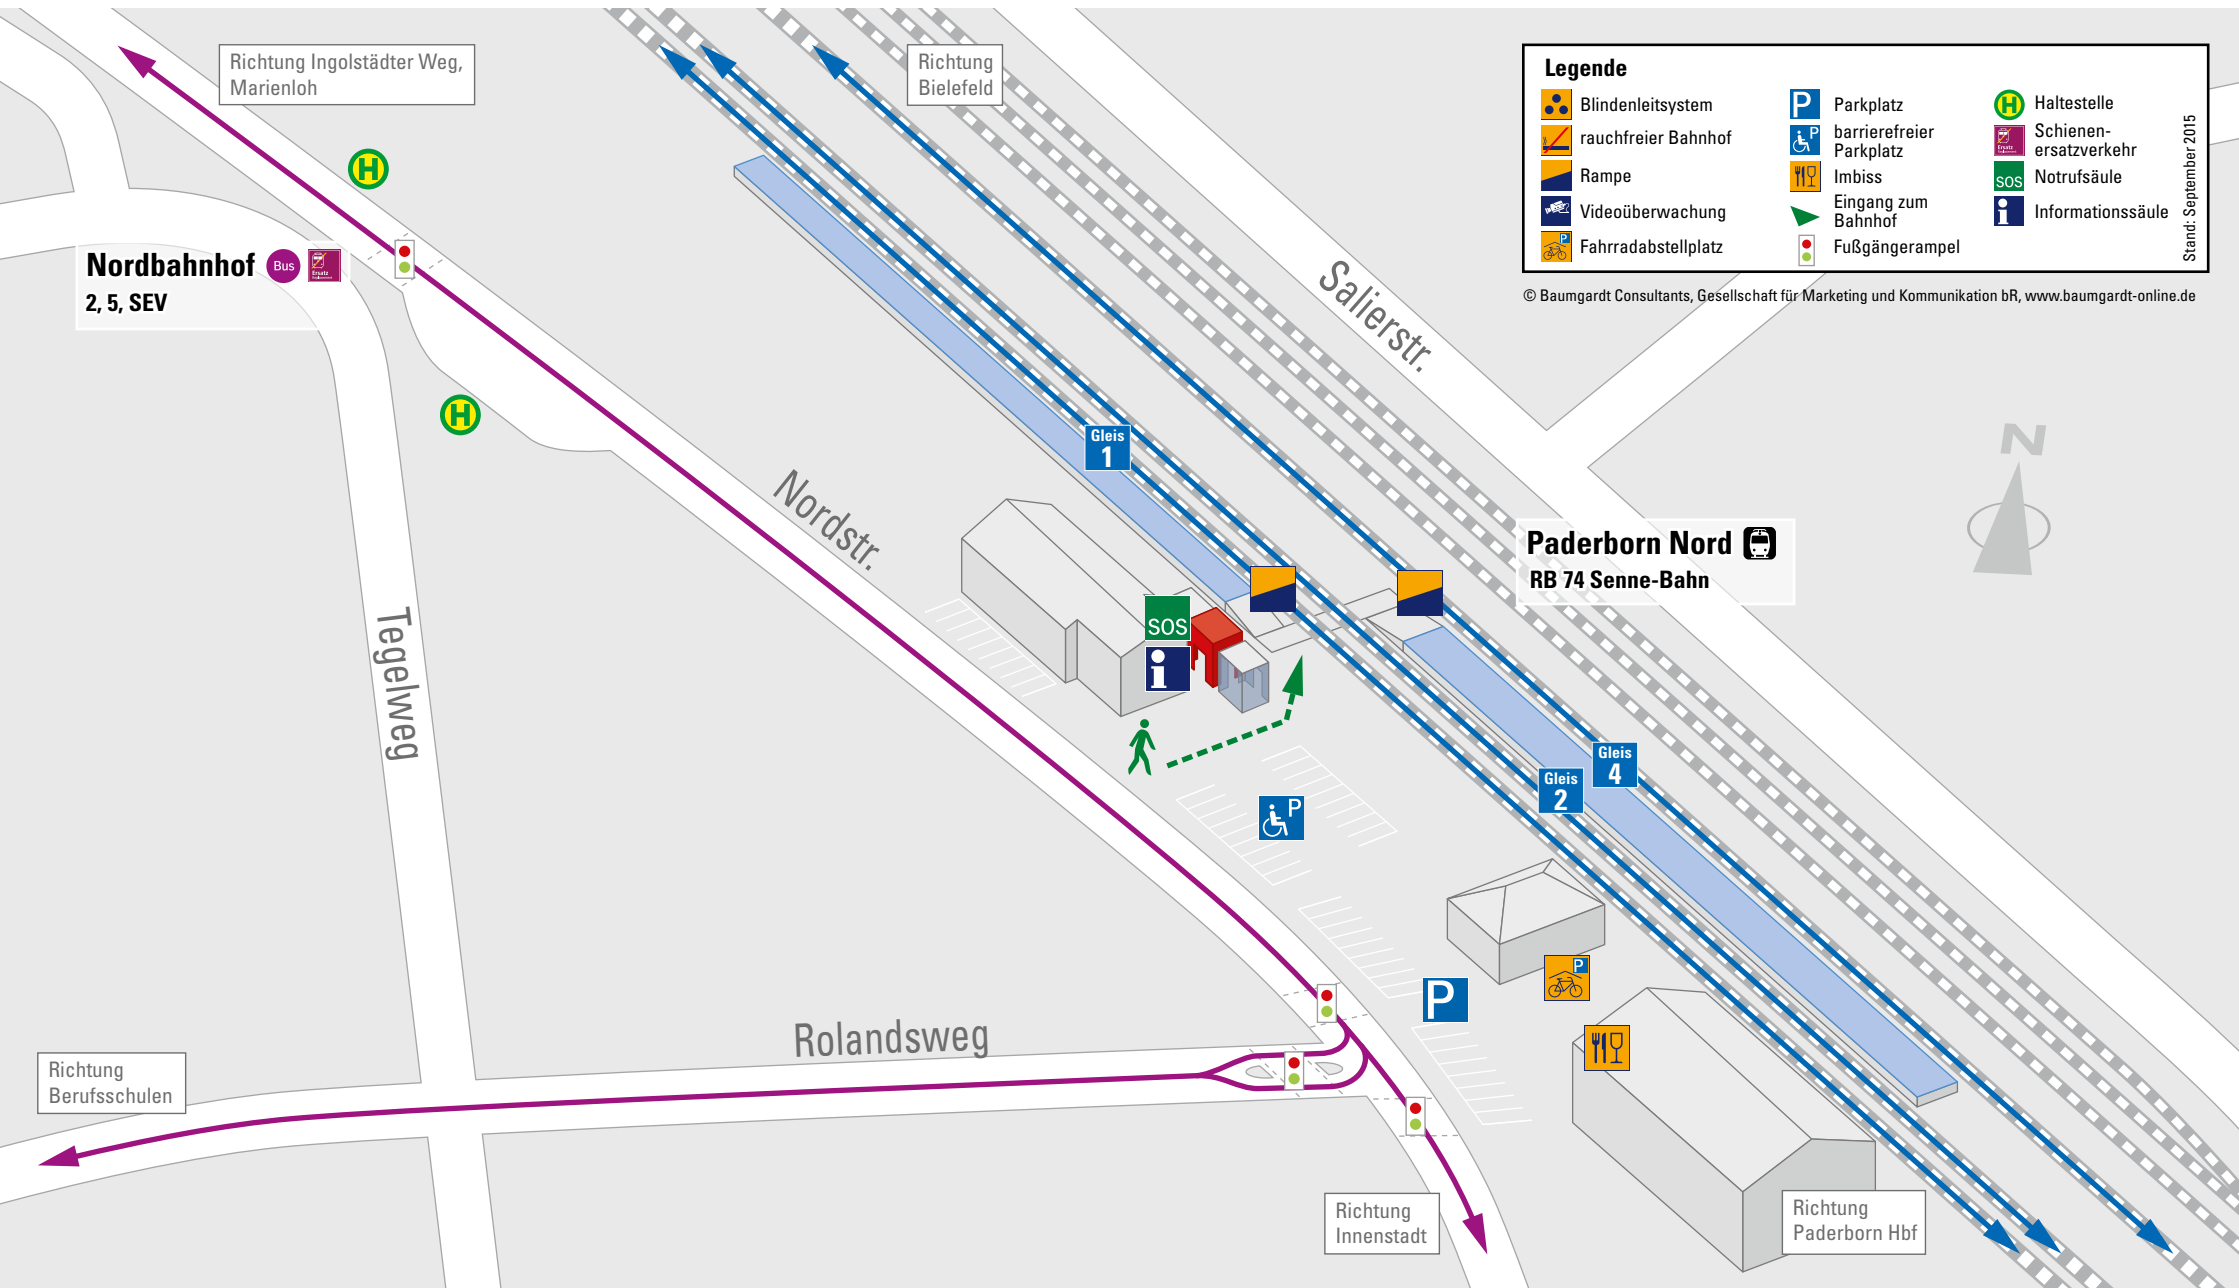

Paderborn-Nord

www.nwl-info.de

Die Schlaue Nummer für Bus und Bahn: persönliche Fahrplan- und Tarifauskunft 0180 6 50 40 30 (20 ct/Anruf Festnetz, mobil max. 60 ct/Anruf)