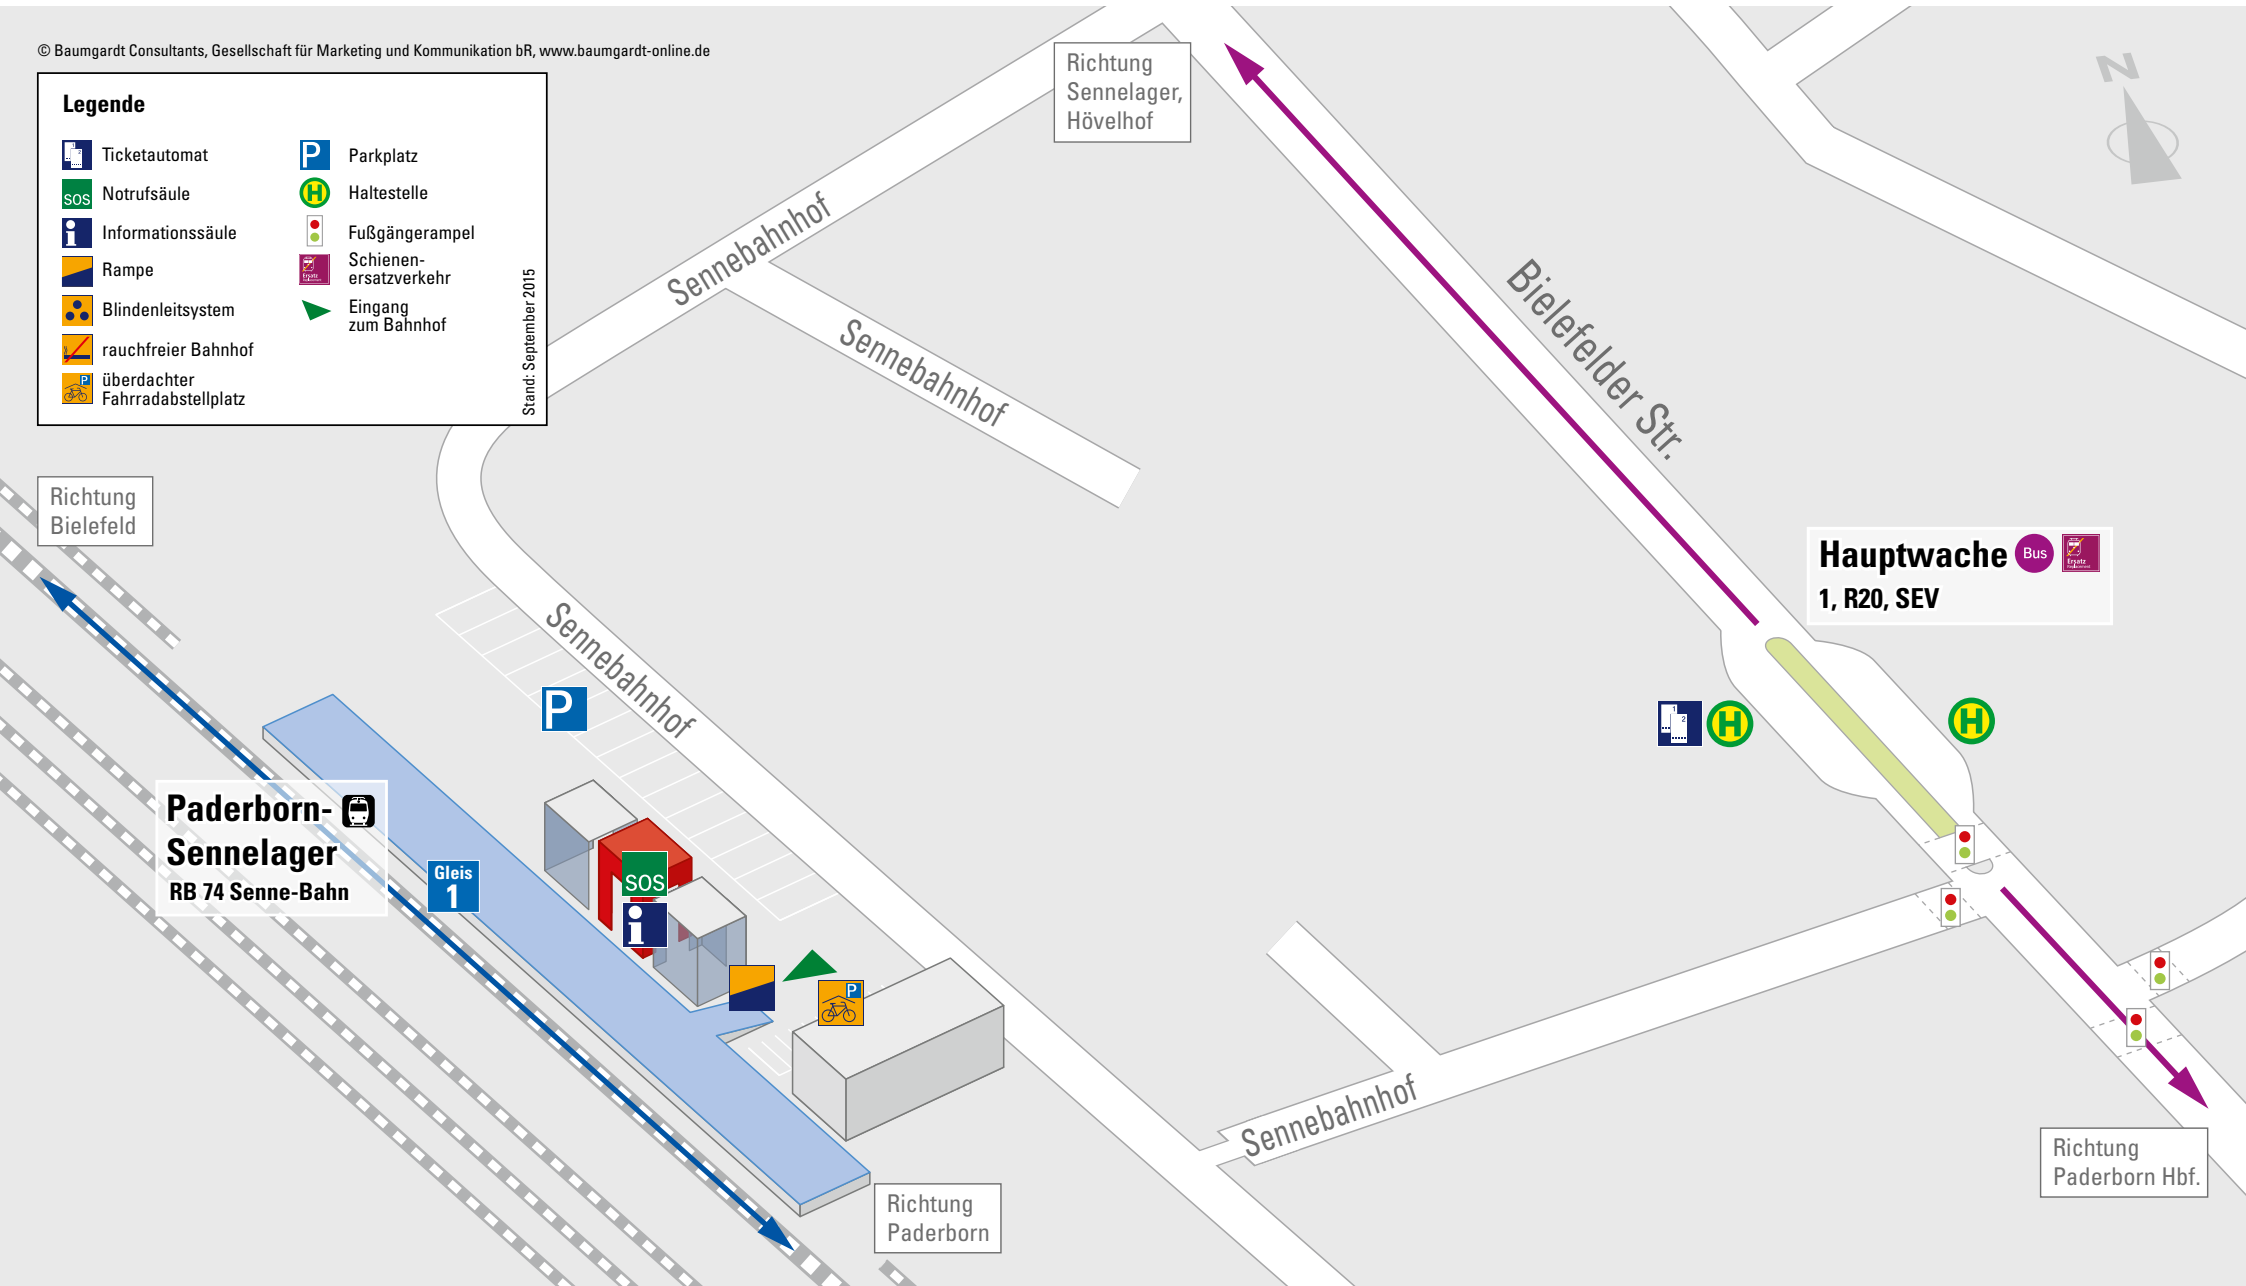

Paderborn-Sennelager

www.nwl-info.de

© Baumgardt Consultants, Gesellschaft für Marketing und Kommunikation bR, www.baumgardt-online.de

Legende

Ticketautomat	Parkplatz
Notrufsäule	Haltestelle
Informationssäule	Fußgängerampel
Rampe	Schienenersatzverkehr
Blindenleitsystem	Eingang zum Bahnhof
rauchfreier Bahnhof	
überdachter Fahrradabstellplatz	

Stand: September 2015

Die Schlaue Nummer für Bus und Bahn: persönliche Fahrplan- und Tarifauskunft 0180 6 50 40 30 (20 ct/Anruf Festnetz, mobil max. 60 ct/Anruf)