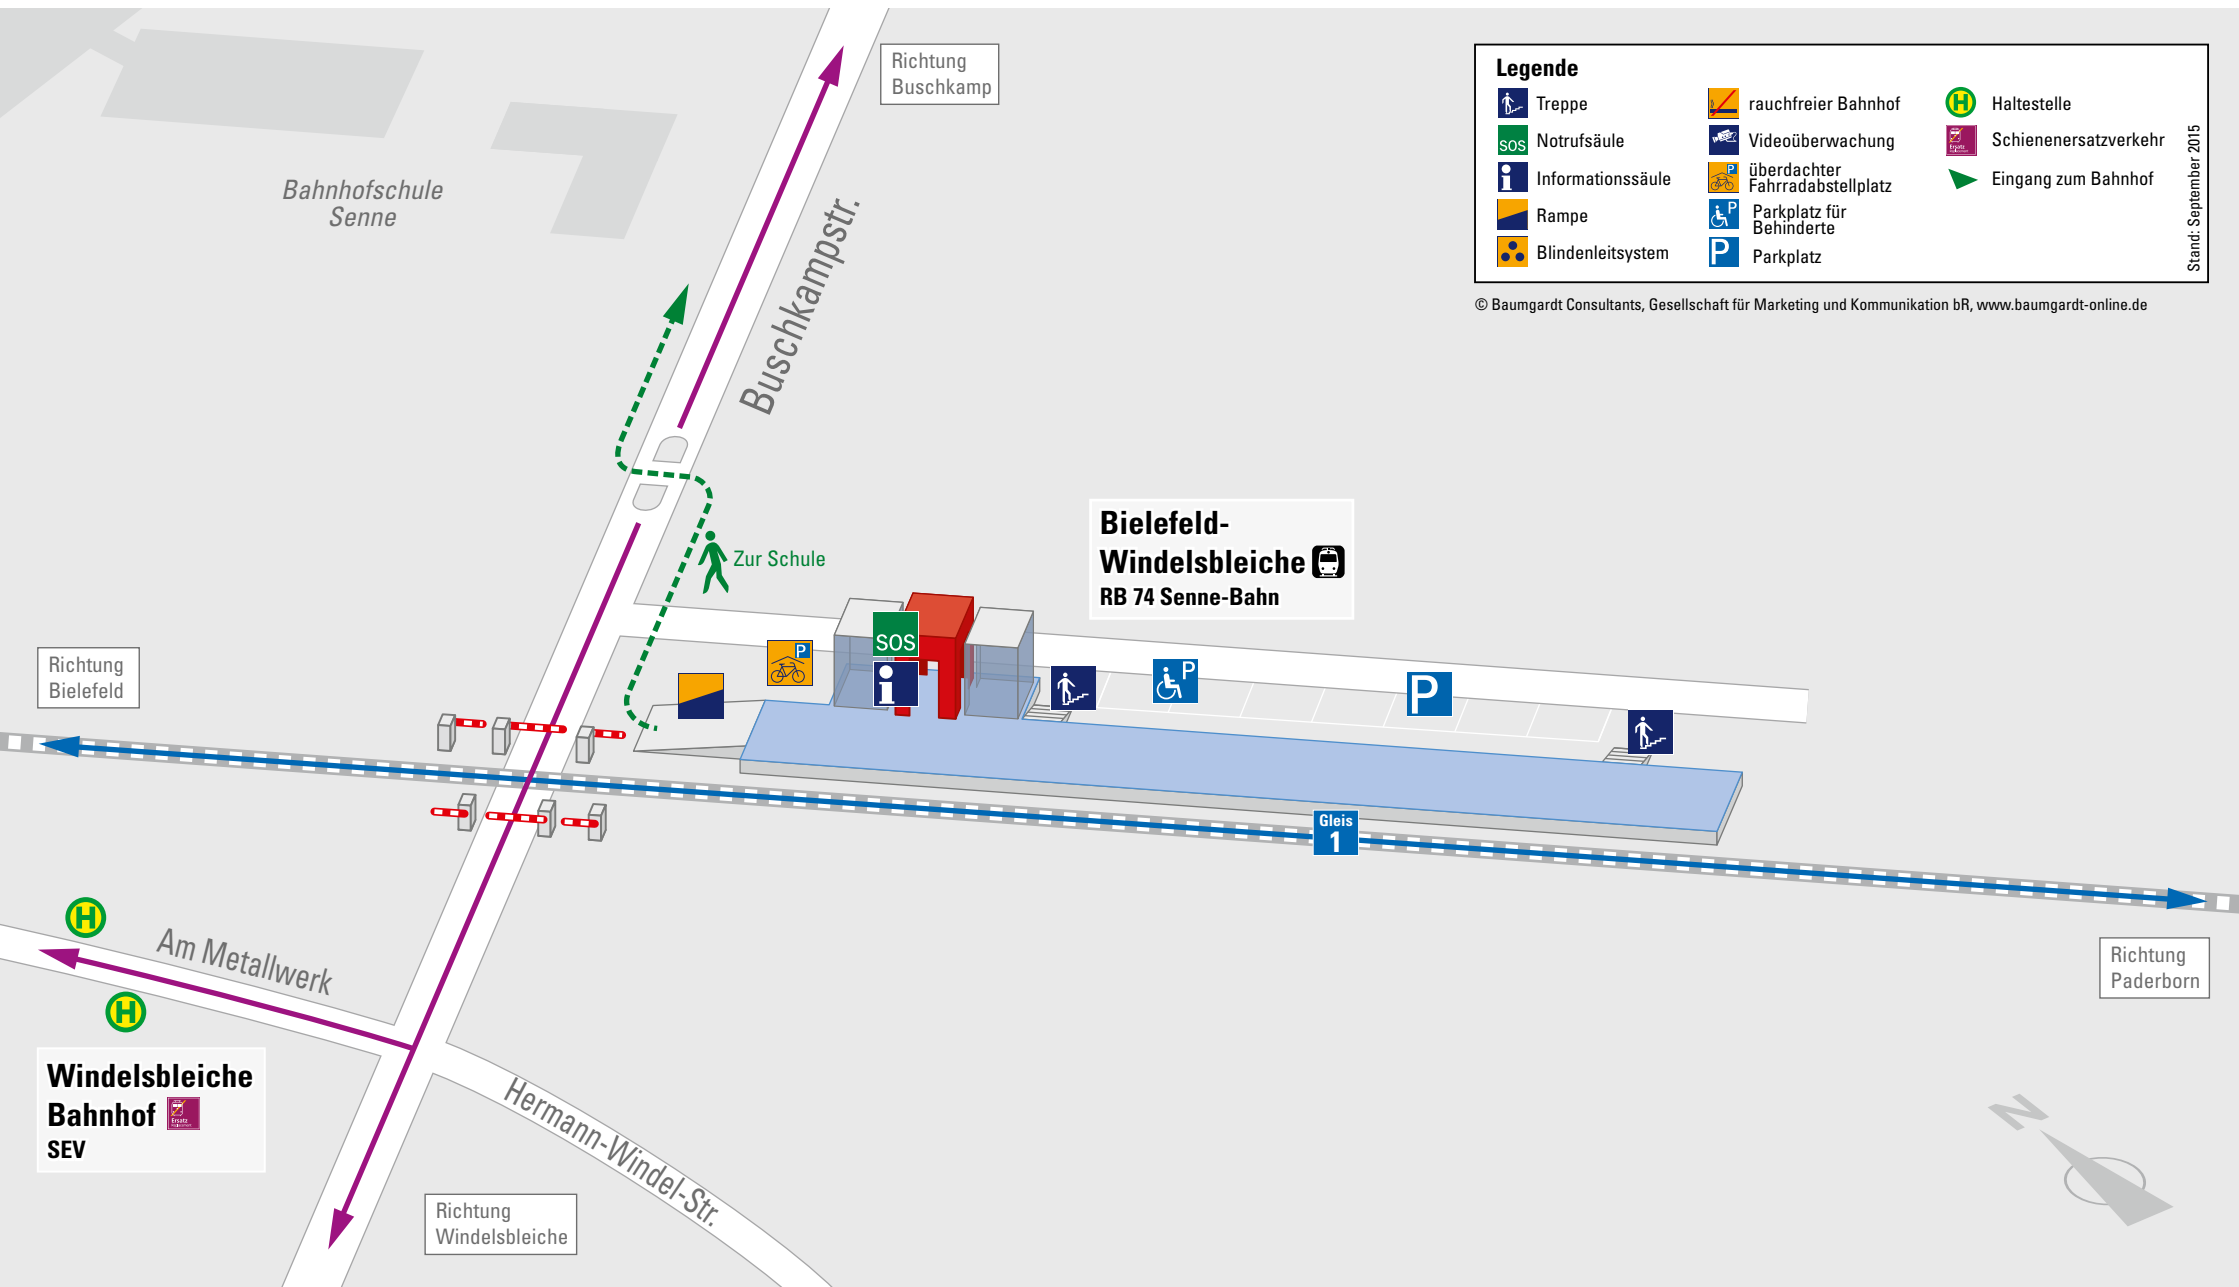

Bielefeld-Windelsbleiche

www.nwl-info.de

Die Schlaue Nummer für Bus und Bahn: persönliche Fahrplan- und Tarifauskunft 0180 6 50 40 30 (20 ct/Anruf Festnetz, mobil max. 60 ct/Anruf)