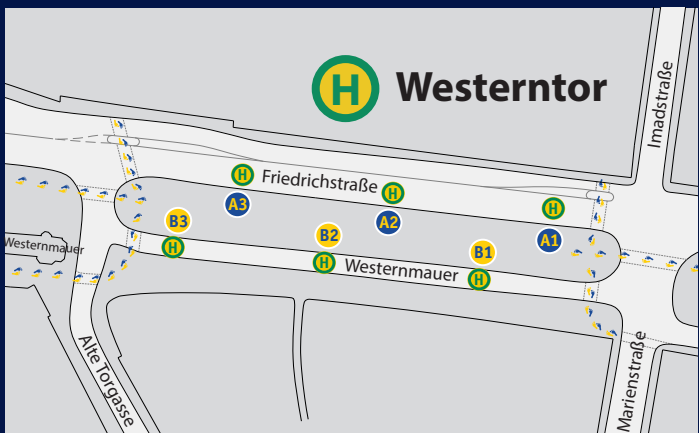

# Haltestelle Westerntor

A1

NE11 Marienloh - Bad Lippspringe - **Schlangen**

A2

NE 18 Elsen - Gesseln - Anreppen - Boke - Delbrück - **Lippling / Ostenland**

A3

NE 19 Schloß Neuhaus - Sennelager - Klausheide - Hövelhof - Riege - **Espeln / Hövelriege**

B1

NE 12 Benhausen - Neuenbeken - Altenbeken - Buke - **Schwaney**

NE 14 Haaren - Fürstenberg - **Bad Wünnenberg**

NE 16 PB/LIPP Airport - Ahden - Brenken - **Büren**

NE 20 Buke - **Bad Driburg**

B2

NE 13 Dörenhagen - Grundsteinheim - Herbram - Asseln - Lichtenau - **Holtheim / Kleinenberg**

NE 17 Scharmede - Thüle - Verne - **Salzkotten - Upsprunge**

B3

NE 15 Nordborchen - Kirchborchen - Etteln - Henglar - **Atteln / Alfien - Tudorf - Wewelsburg**