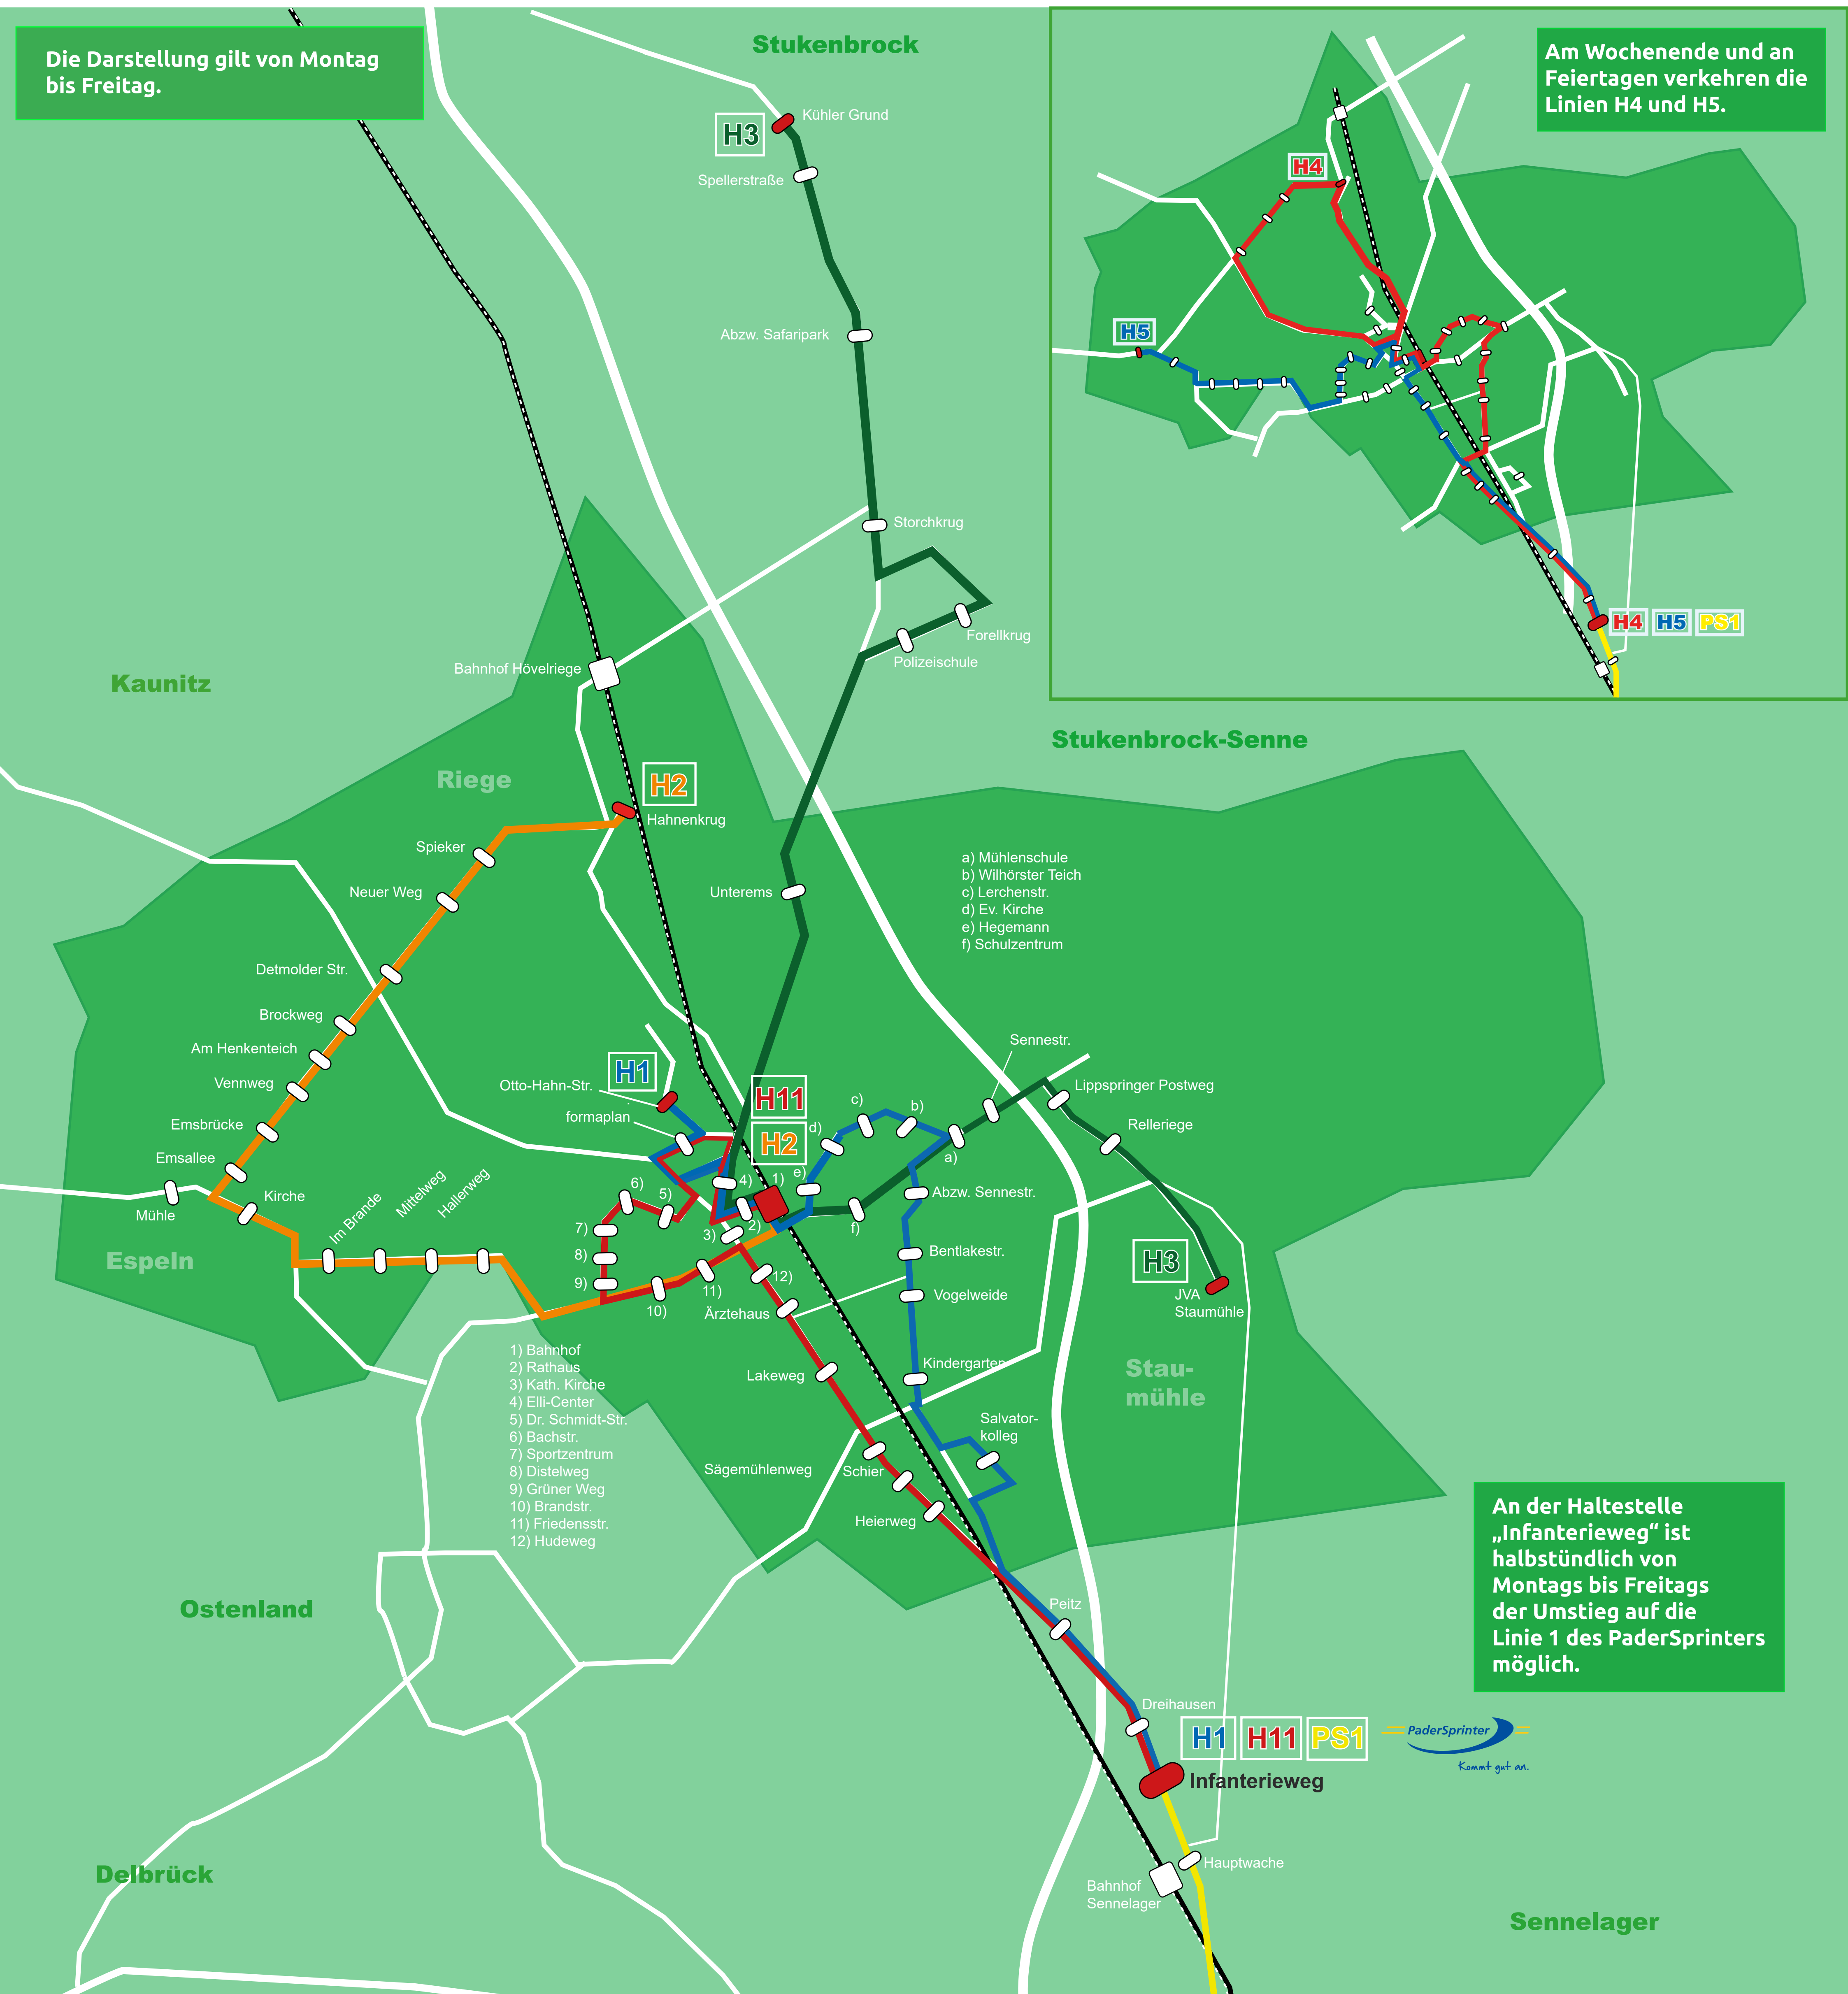

Neue Buslinien in Hövelhof

ab dem 26. Juli 2021

Die Darstellung gilt von Montag bis Freitag.

Am Wochenende und an Feiertagen verkehren die Linien H4 und H5.

An der Haltestelle „Infanterieweg“ ist halbstündlich von Montags bis Freitags der Umstieg auf die Linie 1 des PaderSprinters möglich.