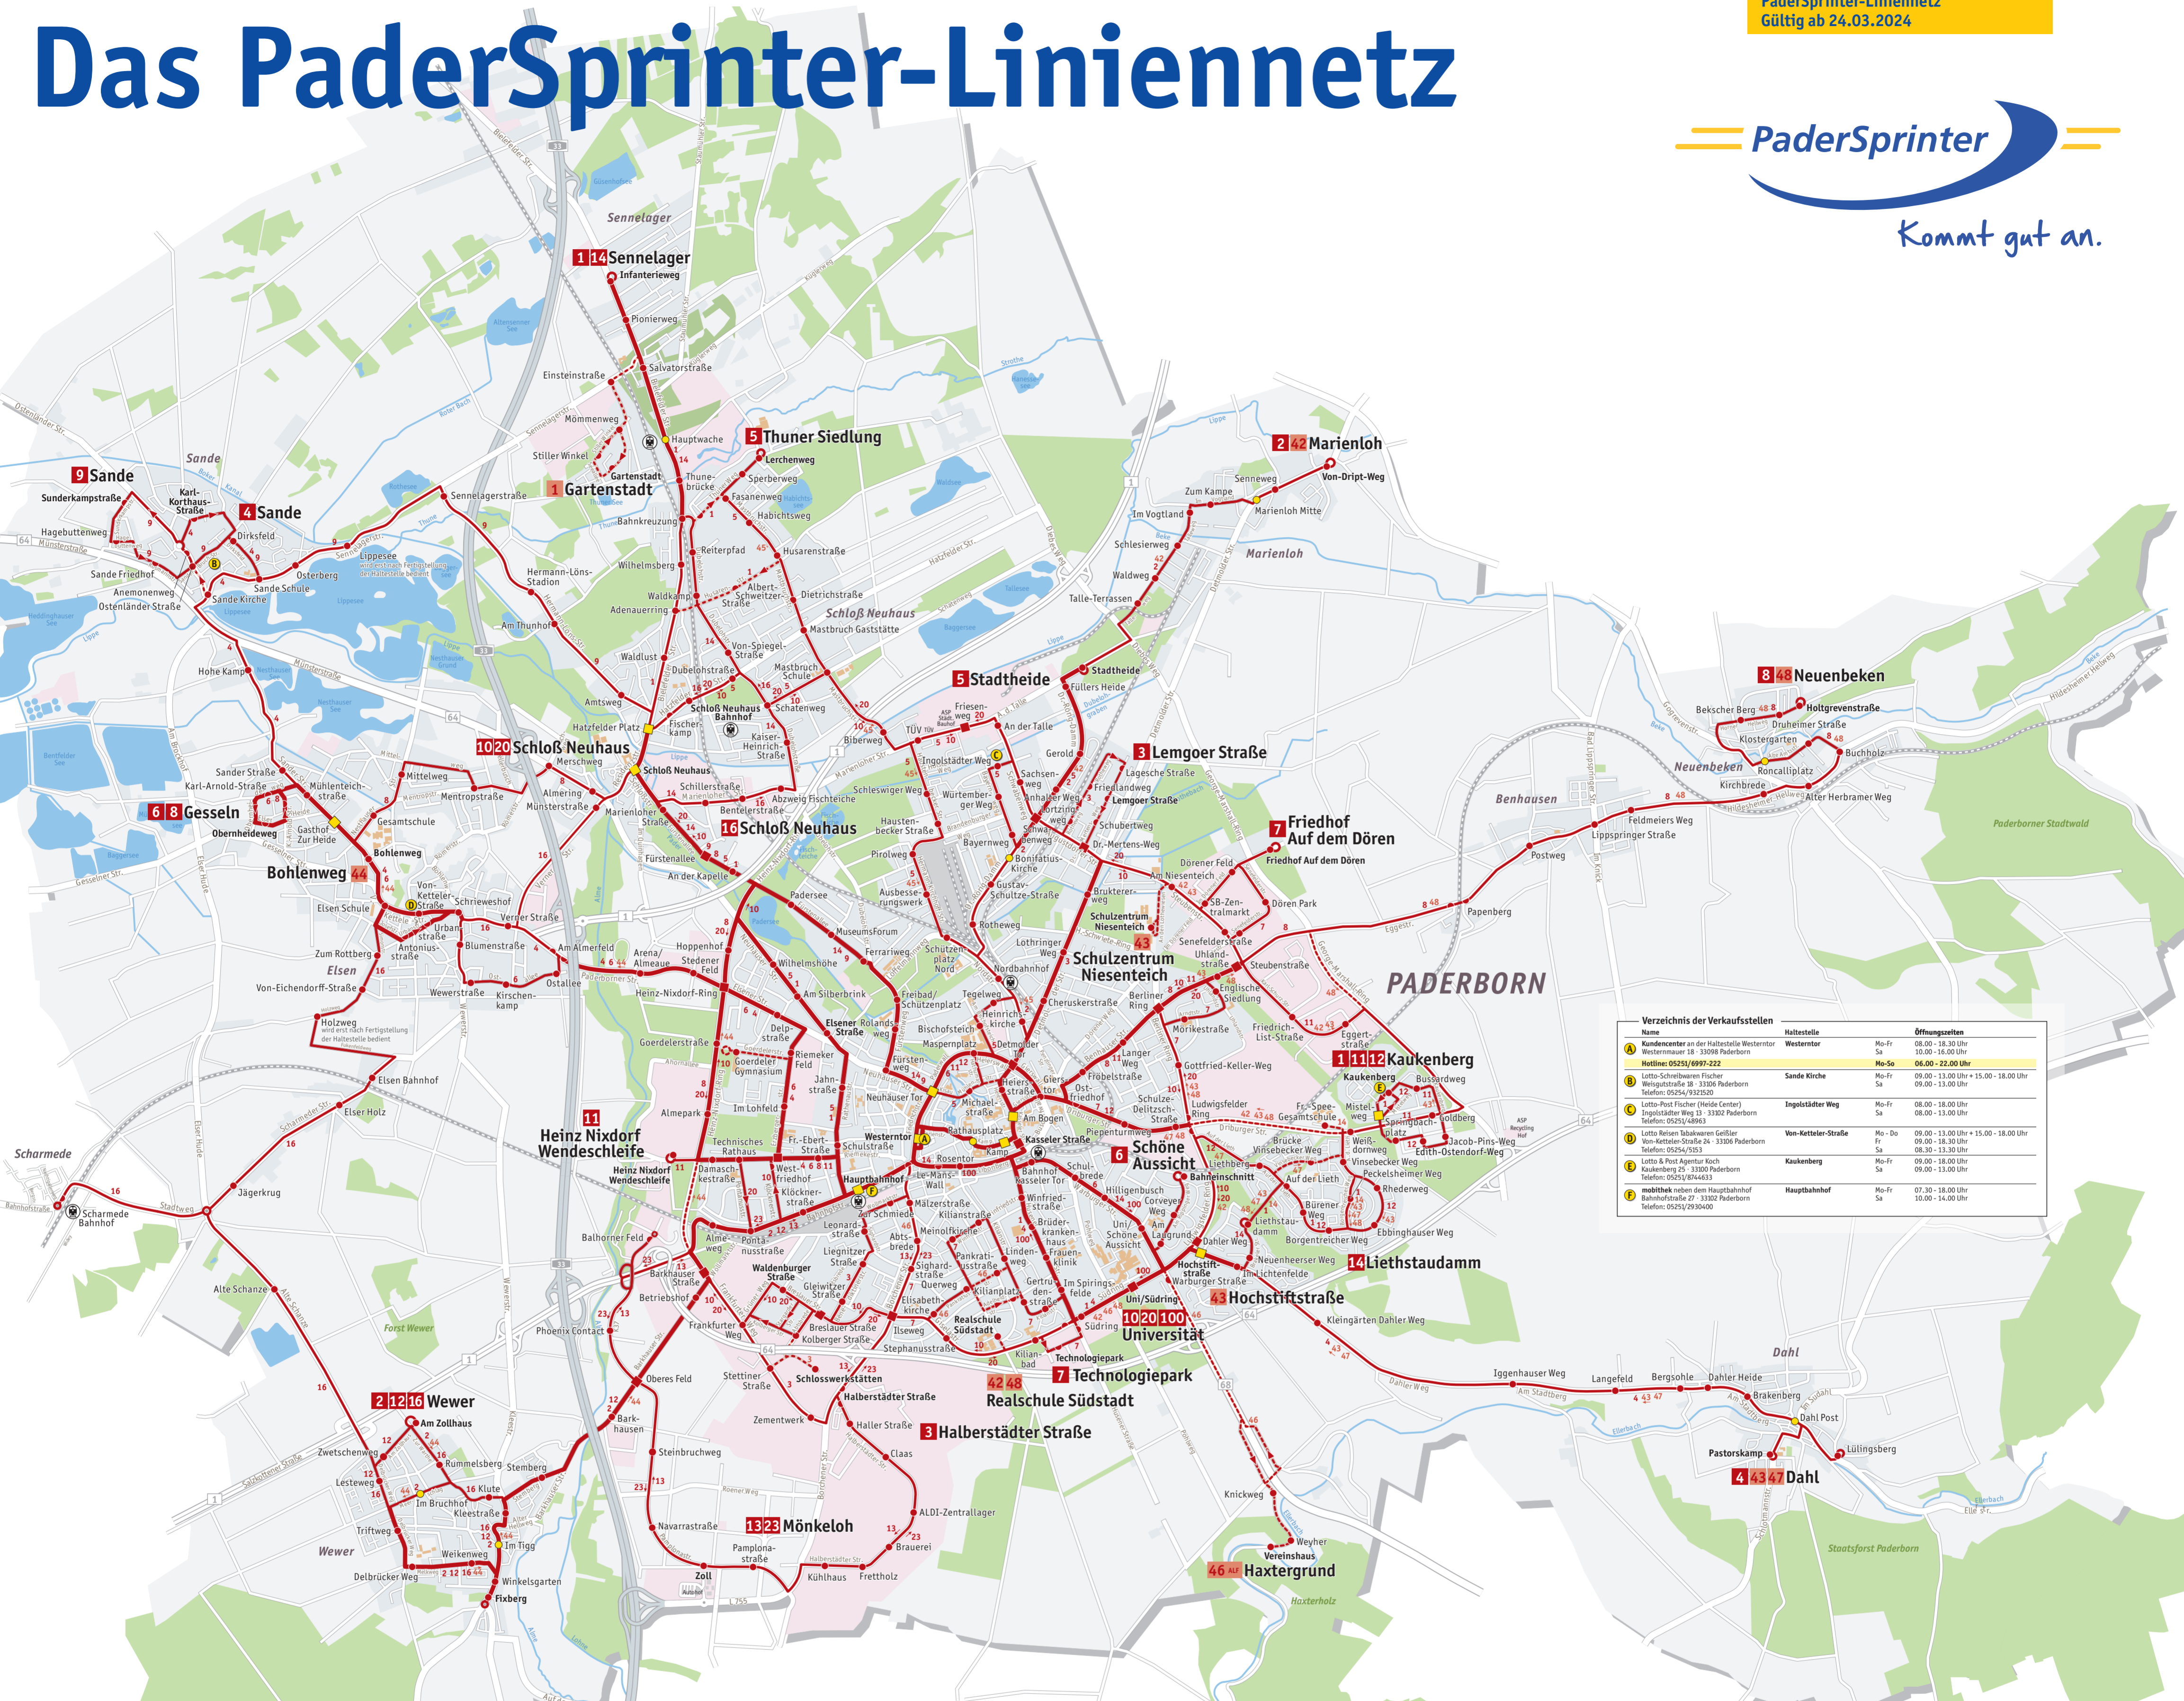

Das PaderSprinter-Liniennetz

PaderSprinter-Liniennetz
Gültig ab 24.03.2024